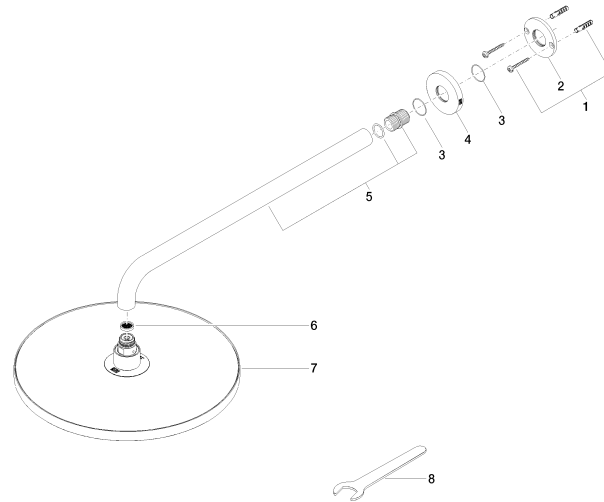

Soffione a pioggia con fissaggio a muro 300 mm - Platinato

TARA

28 679 970

- sporgenza 450 mm
- Soffione a pioggia Ø 300 mm
- PURE RAIN, portata max 14 l/min (a 3 bar)
- Funzione a partire da: 10 l/min
- rosetta Ø 60 mm
- ingresso 1/2"
- con sistema anticalcare
- con funzione neutra

Prodotti complementari

- raccordo angolare ad incasso - 35 085 970 90**
- Profondità d'incasso max. 163 mm
 - profondità d'incasso min. 90 mm

28 679 970

mm [inches]

Diagramma di portata

Certificati

WRAS_2212012.

DVGW_DW-
6517DN0118.

LGA_29235.

28 679 970

Elenco delle parti di ricambio

N.	Codice articolo	Denominazione	Quantità necessaria	Tempo di produzione
1	04 30 31 032 00 90	set di fissaggio	1	2
2	09 17 20 120 90	sostegno	1	2
3	09 14 10 150 90	guarnizione	2	2
4	09 27 97 015-08	rosetta	1	40
5	90 11 03 070 00-08	tubo	1	40
6	09 23 01 075 90	inserto	1	2
7	04 12 05 091 00-08	doccia	1	40
8	90 30 09 069 00 90	chiave	1	2