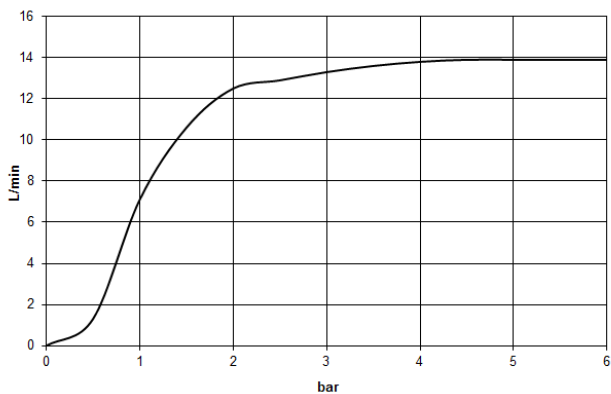

Prodotti complementari

- raccordo angolare ad incasso - 35 085 970 90**
- Profondità d'incasso max. 163 mm
 - profondità d'incasso min. 90 mm

28 679 970

mm [inches]

Diagramma di portata

Certificati

WRAS_2212012.