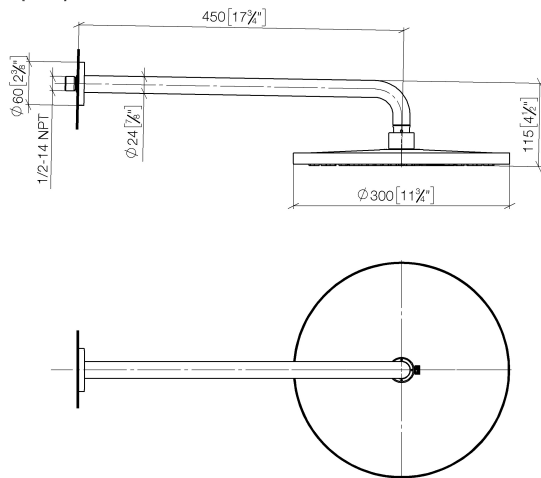

Soffione a pioggia con fissaggio a muro 300 mm - Platinato

TARA

28 679 970

- sporgenza 450 mm
- Soffione a pioggia Ø 300 mm
- PURE RAIN, portata max 14 l/min (a 3 bar)
- Funzione a partire da: 10 l/min
- rosetta Ø 60 mm
- ingresso 1/2"
- con sistema anticalcare
- con funzione neutra

Prodotti complementari

- raccordo angolare ad incasso - 35 085 970 90**
- Profondità d'incasso max. 163 mm
 - profondità d'incasso min. 90 mm

28 679 970

mm [inches]

Diagramma di portata

Certificati

WRAS_2212012.

DVGW_DW-
6517DN0118.

LGA_29235.

28 679 970

Elenco delle parti di ricambio

N.	Codice articolo	Denominazione	Quantità necessaria	Tempo di produzione
1	04 30 31 032 00 90	set di fissaggio	1	2
2	09 17 20 120 90	sostegno	1	2
3	09 14 10 150 90	guarnizione	2	2
4	09 27 97 015-08	rosetta	1	40
5	90 11 03 070 00-08	tubo	1	40
6	09 23 01 075 90	inserto	1	2
7	04 12 05 091 00-08	doccia	1	40
8	90 30 09 069 00 90	chiave	1	2